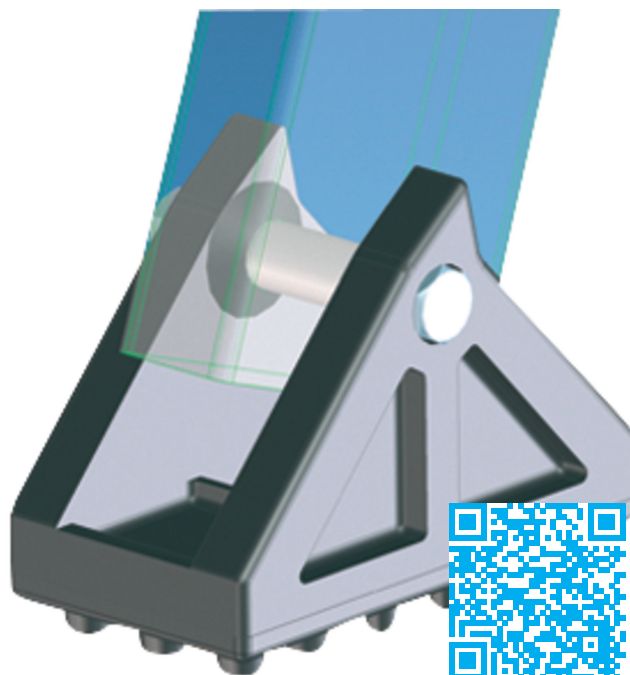

Výkyvná gumová patka s plochou 100 x 55 mm

Základní popis

- Od výšky profilu 42 x 25 mm.
- Opěrná plocha 100 x 55 mm.
- V dodávce je 1 ks.
- Pro montáž je nutné provést otvory.

Vlastnosti produktu

Material: Plast

Varianty produktu

Číslo objednávky

40997