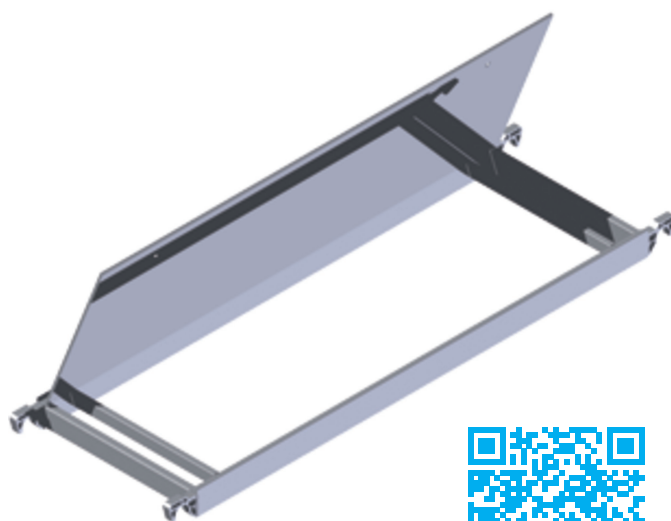

Plošina s podélným poklopem

Základní popis

- Pro nejvyšší plošinu u lešení s šikmým výstupem. S otevírací klapkou po celé délce pomocí dvou otvorů pro uchycení.

Vlastnosti produktu

Šířka: 0.6 m

Varianty produktu

Číslo objednávky	Hmotnost	pro délky lešení
42970	13.3 kg	1.8 m
42860	18.1 kg	2.5 m