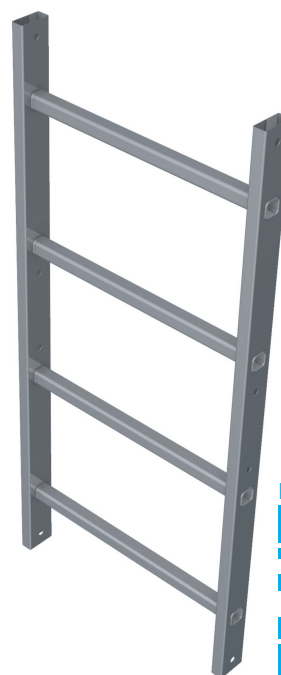

Výstupové žebříky, eloxovaný hliník - 41286

Základní popis

- Šířka žebříku: 520 mm.
- Vzdálenost jednotlivých příčlí: 280 mm.
- Rozměr bočnice 60 x 25 mm.
- Rozměr čtyřhranné příčky 30 x 30 mm.
- V rozsahu dodávky jsou na každý žebřík dvě žebříkové spojky z plastu (obj. č. 43239).

Vlastnosti produktu

Délka žebříku: 1.12 m
Hmotnost: 2.5 kg
Material: Alu eloxovaný
Počet příčlí: 4

k produktu