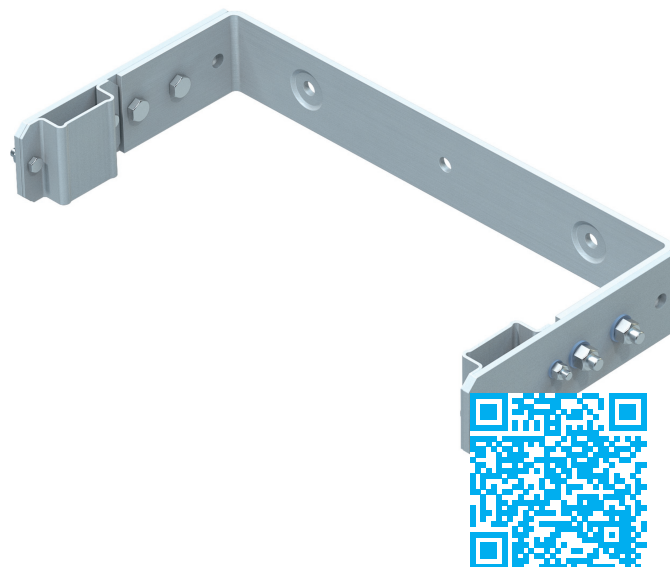

Nástěnný držák, tvar třmenu U, nastavitelný

Základní popis

- Možnost přestavení na vzdálenost od zdi od 200 do 250 mm.
- Vzdálenost vývrtů: 332 mm.
- Vnější rozměr – oblouk: 532 mm.

Vlastnosti produktu

Hmotnost: 5.9 kg

Varianty produktu

Číslo objednávky	Material
43258	Pozink. ocel
44258	Ušlechtilá ocel