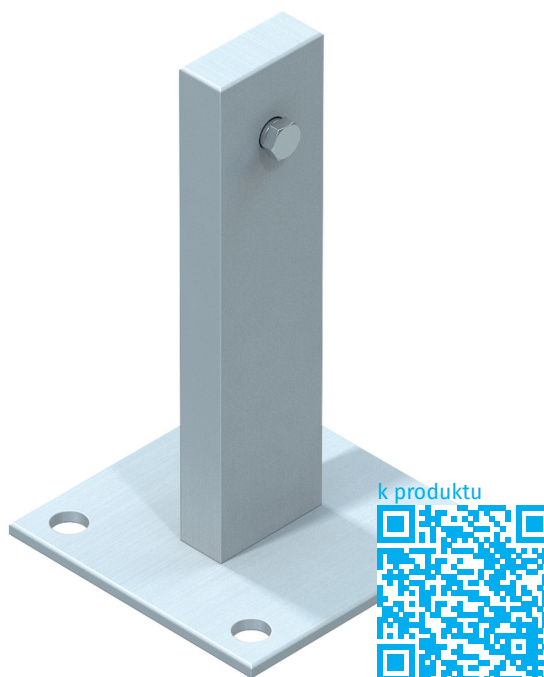

Patka

Základní popis

- K upevnění výstupového žebříku k podlaze.
- Základní deska: 120 x 120 mm.
- Výška: 200 mm.

Vlastnosti produktu

Hmotnost: 1 kg

Varianty produktu

Číslo objednávky	Material
43253	Pozink. ocel
44253	Ušlechtilá ocel