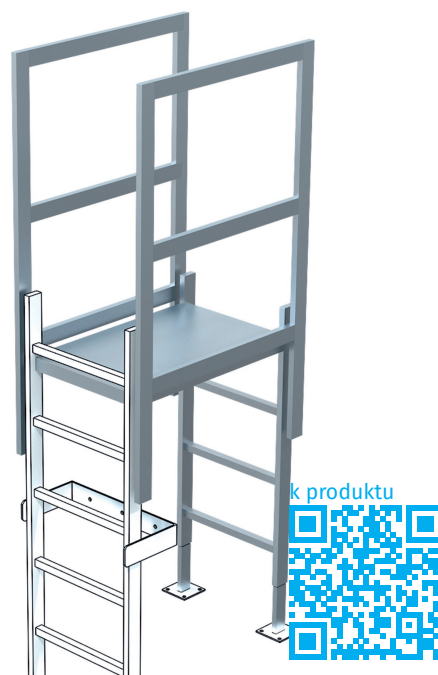

Výstup s přechodem

Základní popis

- Mřížový rošt pozinkovaný, hloubka 800 mm až 1 200 mm (v krocích po 200), široký 600 mm.
- Oboustranné zábradlí.
- Vystupovací žebřík 0,98 m dlouhý, přesné zarovnání na stavbě.
- Jako ukončení doporučujeme patky nebo stěnové kotvy.
- Obj. č. 43180 a 43179 jsou vhodná pouze pro údržbové žebříky.

Varianty produktu

Číslo objednávky	Délka přemostění	Hmotnost	Material
41181	800 mm	22 kg	Eloxovaný hliník
42181	800 mm	22 kg	přírodní hliník
43181	800 mm	46 kg	Pozink. ocel
44181	800 mm	46 kg	Ušlechtilá ocel
43180	1000 mm	53 kg	Pozink. ocel
43179	1200 mm	61 kg	Pozink. ocel