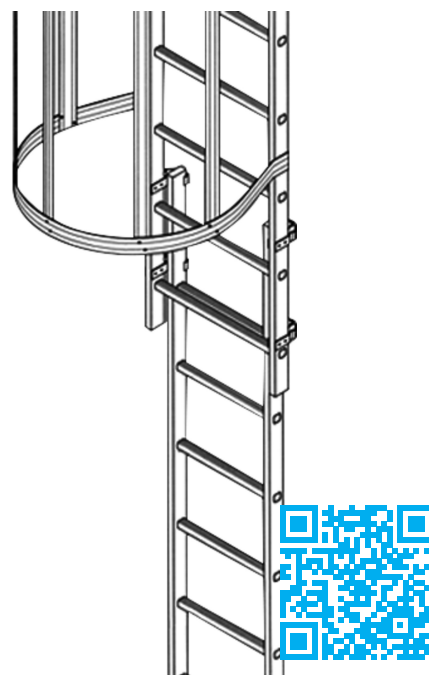

Únikový žebřík

Základní popis

- Použitelný od výstupové výšky 5,60 m (u obj. č. 42446).
- S nouzovou pojistkou, sestup shora.
- U žebříků určených k sestupu je nutno provést vhodná bezpečnostní opatření.

Vlastnosti produktu

Délka žebříku: 3.2 m

Hmotnost: 8.6 kg

Material: Hliník

Užitná délka: 2.5 m

Rady a speciální funkce

Přístup je možný jen shora.

Varianty produktu