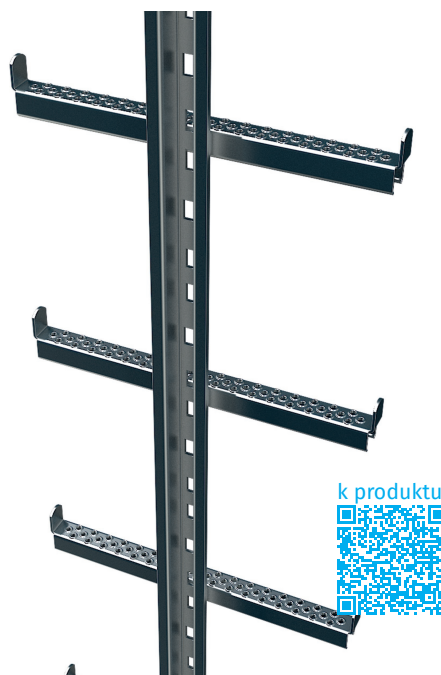

Žebřík s jedním nosným profilem s integrovanou kolejničkou ochrany před pádem. - 47533

Základní popis

- Protiskluzové děrované příčle s vnějším ohraničením. Svařené s kolejničkou ochrany před pádem.
- Spojky mezi jednotlivými díly žebříku.
- Šířka žebříku 370 mm.

Vlastnosti produktu

Délka: 1.4 m
Hmotnost: 7.4 kg
Material: Pozink. ocel

Rady a speciální funkce

Pokud místní poměry neumožňují použití žebříků se 2 nosnými profily, lze použít tzv. žebříky s jedním nosným profilem, u kterých tvoří systém ochrany před pádem přímo nosný profil žebříku (středově uspořádaný).