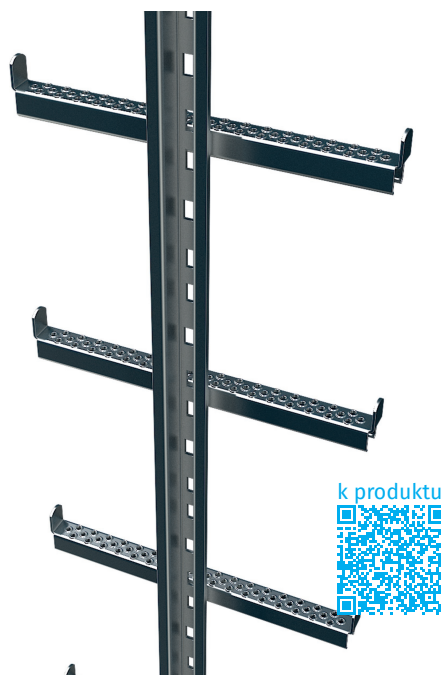

# Žebřík s jedním nosným profilem s integrovanou kolejničkou ochrany před pádem. - 47534

## Základní popis

- Protiskluzové děrované příčle s vnějším ohraničením. Svařené s kolejničkou ochrany před pádem.
- Spojky mezi jednotlivými díly žebříku.
- Šířka žebříku 370 mm.

## Vlastnosti produktu

Délka: 1.96 m  
Hmotnost: 10.1 kg  
Material: Pozink. ocel

## Rady a speciální funkce

Pokud místní poměry neumožňují použití žebříků se 2 nosnými profily, lze použít tzv. žebříky s jedním nosným profilem, u kterých tvoří systém ochrany před pádem přímo nosný profil žebříku (středově uspořádaný).