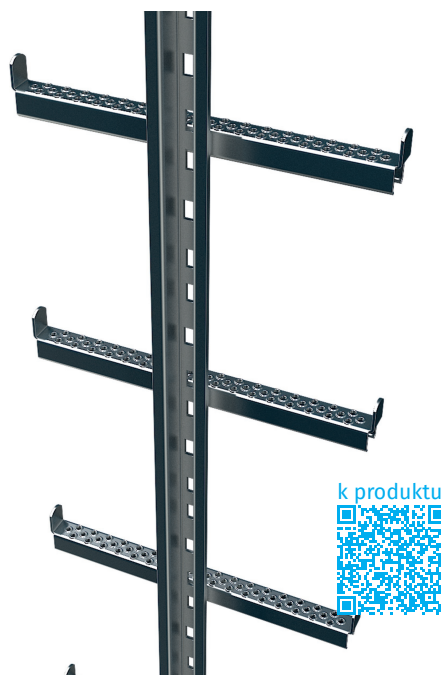

Žebřík s jedním nosným profilem s integrovanou kolejničkou ochrany před pádem. - 47553

Základní popis

- Protiskluzové děrované příčle s vnějším ohraničením. Svařené s kolejničkou ochrany před pádem.
- Spojky mezi jednotlivými díly žebříku.
- Šířka žebříku 370 mm.

Vlastnosti produktu

Délka: 1.4 m
Hmotnost: 7.4 kg
Material: Ušlechtilá ocel

Rady a speciální funkce

Pokud místní poměry neumožňují použití žebříků se 2 nosnými profily, lze použít tzv. žebříky s jedním nosným profilem, u kterých tvoří systém ochrany před pádem přímo nosný profil žebříku (středově uspořádaný).