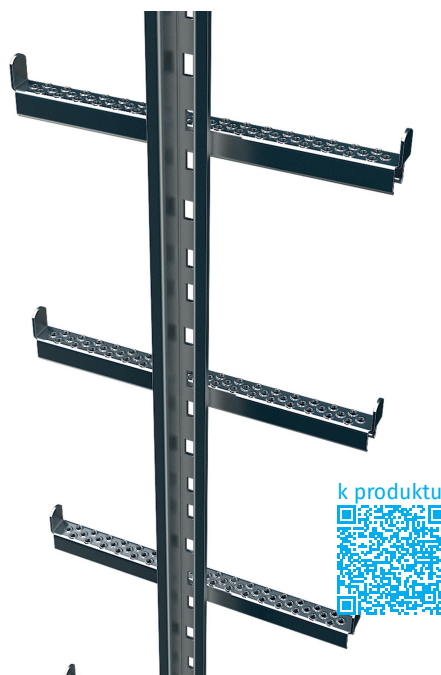

Žebřík s jedním nosným profilem s integrovanou kolejničkou ochrany před pádem. - 47554

Základní popis

- Protiskluzové děrované příčle s vnějším ohraničením. Svařené s kolejničkou ochrany před pádem.
- Spojky mezi jednotlivými díly žebříku.
- Šířka žebříku 370 mm.

Vlastnosti produktu

Délka: 1.96 m

Hmotnost: 10.1 kg

Material: Ušlechtilá ocel

Rady a speciální funkce

Pokud místní poměry neumožňují použití žebříků se 2 nosnými profily, lze použít tzv. žebříky s jedním nosným profilem, u kterých tvoří systém ochrany před pádem přímo nosný profil žebříku (středově uspořádaný).