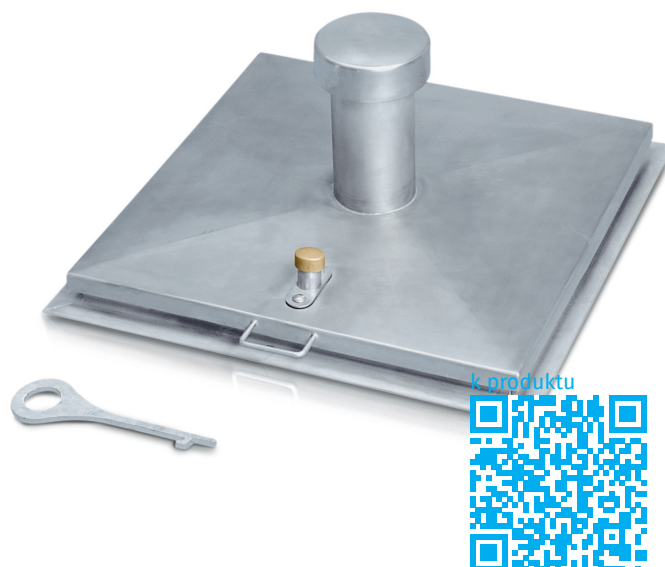

Kryt studny, hranatý s ventilačním komínem

Základní popis

- Víko z plechu silného 2,5 mm, ve středu převýšené, s vnitřním příčným vyztužením
- Od 800 × 800 mm popř. Ø 800 mm s plynovým tlumičem.
- Samozápadkový uzávěr, zádržné zařízení lze uvolnit jen ručně.
- Rám předem upraven k zabetonování a připevnění hmoždinkami.
- Těsnění EPDM na spodní straně víka

Číslo objednávky	Material	Přepavní rozměry	Vnější rozměr D x Š x V	světla délka šachty	světla šířka šachty	světly rozměr šachty
47122	Ušlechtilá ocel	740 mm × 740 mm × 480 mm	745 mm × 745 mm	625 mm	625 mm	625mm × 625mm
47123	Ušlechtilá ocel	920 mm × 920 mm × 480 mm	920 mm × 920 mm	800 mm	800 mm	800mm × 800mm
47190	Ušlechtilá ocel	1.120 mm × 920 mm × 460 mm	1.120 mm × 920 mm	1000 mm	800 mm	1.000mm × 800mm
47124	Ušlechtilá ocel	1.120 mm × 1.120 mm × 480 mm	1.120 mm × 1.120 mm	1000 mm	1000 mm	1.000mm × 1.000mm
47125	Ušlechtilá ocel	1.320 mm × 1.320 mm × 480 mm	1.320 mm × 1.320 mm	1200 mm	1200 mm	1.200mm × 1.200mm