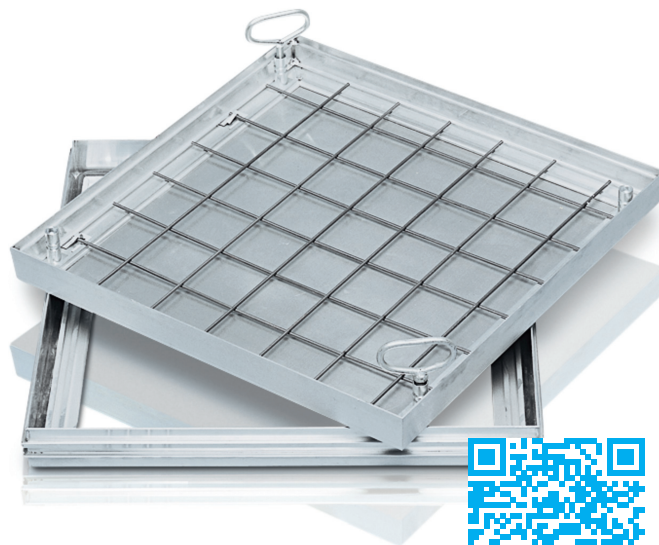

Kryty šachty z hliníku s vanou

Kryty šachet s možností přecházení nebo přejíždění, s volitelnou povrchovou plochou do interiéru nebo do venkovního prostředí.

Základní popis

- Dle DIN EN 124 společně s DIN 1229.
- Konická konstrukce profilu pro snadné otevírání bez příčení.
- Možnost snadného otevření, žádné uváznutí a vzpříčení.
- Těsnění EPDM (těsnění odolné benzolu na vyžádání).
- Pachotěsné a odolné tekoucí vodě.
- Zatížení při volitelné povrchové ploše: Zkušební síla 125 kN (=12,5 t), pouze po vyplnění vany víka ve stavební části betonem B 45 (zrnitost 0-8).
- Včetně rukojetí pro vyzdvižení (pár) z nerezové oceli, jedna rukojeť se samočinným odklopením a nadzdvížením k otevření a jedna rukojeť pro vyzdvižení.

Vlastnosti produktu

Hloubka vany: 60 mm
 Konstrukční výška: 80 mm
 Materiál krytu: Hliník
 Materiál rámu: Hliník

Varianty produktu

| Číslo objednávky | Přepravní rozměry | Vnější rozměr D x Š x V | světlá délka šachty | světlá šířka šachty | světlý rozměr šachty |
|------------------|-------------------------|-------------------------|---------------------|---------------------|----------------------|
| 47000 | 440 mm × 440 mm × 70 mm | 440 mm × 440 mm | 300 mm | 300 mm | 300mm × 300mm |
| 47001 | 590 mm × 590 mm × 70 mm | 590 mm × 590 mm | 450 mm | 450 mm | 450mm × 450mm |
| 47002 | 640 mm × 640 mm × 70 mm | 640 mm × 640 mm | 500 mm | 500 mm | 500mm × 500mm |
| 47004 | 740 mm × 740 mm × 70 mm | 740 mm × 740 mm | 600 mm | 600 mm | 600mm × 600mm |
| 47005 | 770 mm × 770 mm × 70 mm | 775 mm × 775 mm | 635 mm | 635 mm | 635mm × 635mm |
| 47007 | 940 mm × 940 mm × 70 mm | 940 mm × 940 mm | 800 mm | 800 mm | 800mm × 800mm |