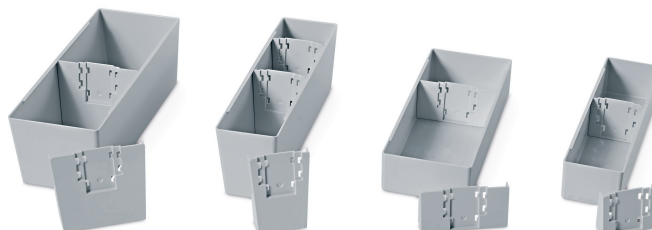

ZIP boxy

Základní popis

- Submoduly s variabilními příčkami.
- Hodí se pro moduly ISO 600 x 400 mm.
- Materiál: ABS.
- Barva: Světle šedá.
- Použitelné pro distribuci léků nebo pro přehledné skladování implantátů.

Varianty produktu

Číslo objednávky	Hmotnost	Rozměry	Šířka
46180	0.2 kg	86,5 mm × 64,5 mm	86.5 mm
46182	0.3 kg	129,5 mm × 64,5 mm	129.5 mm
46184	0.3 kg	89,5 mm × 114,5 mm	89.5 mm
46186	0.4 kg	135,5 mm × 114,5 mm	135.5 mm