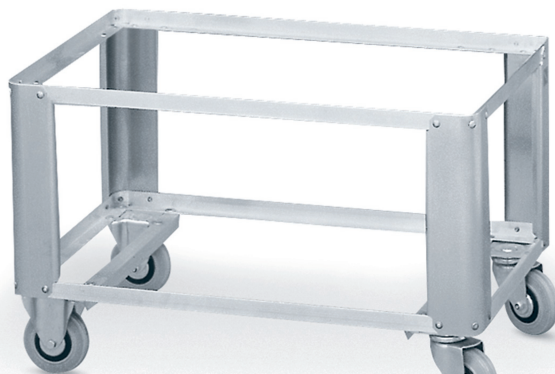

Podvozek W 152

Když jde o to, jak snadno vyřešit „obtížné“ transportní a skladovací problémy, jsou obratné kolečkové vozíky ZARGES nepostradatelnými a ekonomickými pomocníky. Ať ve vysokém nebo nízkém provedení – i s těžkými břemeny doslova hravě vyřeší manipulaci a tra

Základní popis

- Pojízdň hliníkový regál, vysoké provedení.
- Pojezd: 2 otočná a 2 pevná kolečka o průměru 125 mm, šířce 40 mm, umístěna v rozích vozíku, gumový, otěruvzdorný povrch, válečková ložiska, lehký chod, ochrana proti namotání nití.

Vlastnosti produktu

Hmotnost: 6.7 kg
Označení: Podvozek W 152
Zatížení: bis max. 150 kg

Varianty produktu

Číslo objednávky	Vhodný pro vnější rozměry
40680	800mm × 600mm
40609	=600mm × =400mm