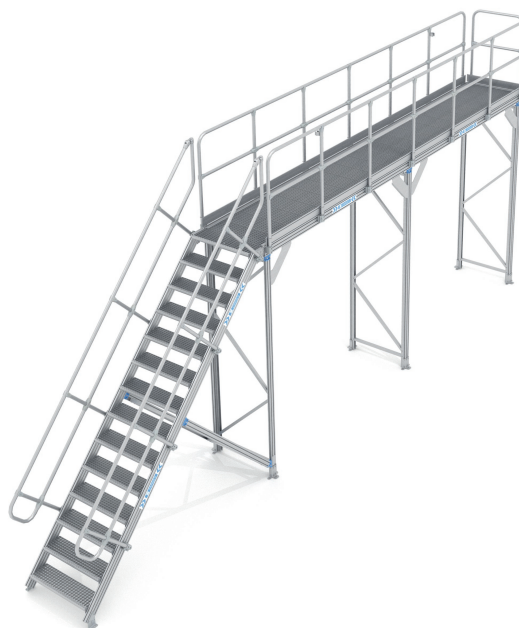

Odmrazovací plošina základní model

Odmrazovací plošina ZARGES umožňuje bezpečnou práci ve výšce střechy nákladního vozidla a zbavit je tak nežádoucího sněhu a ledu nebo provádět jiné údržbové práce.

Základní popis

- Snadná montáž díky vysokému stupni předmontáže.
- Provedení se stupni a plošinou z ocelového mřížového roštu
- Výška platformy 3,0 metru umožňuje pracovní výšku cca 4,80 metru.
- Přístupová strana s výkyvnými dveřmi jako ochrana proti zřícení.
- Kdykoliv prodloužitelné pomocí rozšiřovacího modulu č. art. 43026, vždy o 2,0 metru.
- Volitelně k dodání přístup po schodech č. art. 43027.
- Použitá norma: DIN EN ISO 14 122.

Vlastnosti produktu

Výška plošiny: -

Varianty produktu

Číslo objednávky

43025