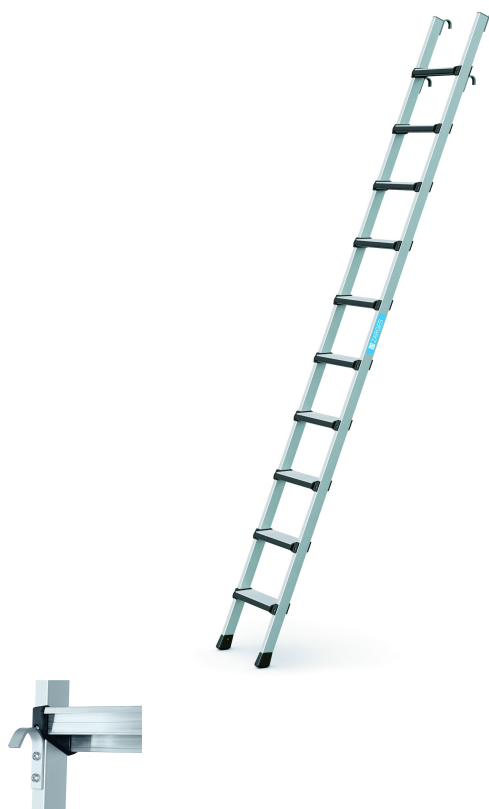

Comfortstep LH

Den fleksible stige sørger for sikker opstigning ved reoler og kan tilpasses til den ønskede højde.

Produkt beskrivelse

- Reolophængningsstigerne har to ophængningskroge til føringskinnen samt yderligere kroge til lodret henstilling ved reolen.

Produktegenskaber

Belastning: max. 150 kg
 Coating: eloxeret
 Materiale: Aluminium
 Produkttype: Skruet trinreolophængningsstige
 Trin-vangeforbindelse: Skruet
 Trinafstand lodret: 250 mm
 Trindybde: 80 mm
 Trintype: Polstret trinforkant
 Ydre bredde: 380 mm

Hints og særlige funktioner

Angiv målet fra gulvet til overkanten af rørskinen i forbindelse med bestilling!

Produktvarianter

Ordrenummer	Antal trin	Arbejdshøjde	Lodret ophængningshøjde	Maksimal lodret ophængningshøjde	Minimal lodret ophængningshøjde	Transport
41402	6	2.75 m	=1,45m-=1,69 m	= 1.69 m	= 1.45 m	1.660 mm × 380 mm × 100 mm
41403	7	3 m	=1,7m-=1,94 m	= 1.94 m	= 1.7 m	1.900 mm × 380 mm × 100 mm
41404	8	3.25 m	=1,95m-=2,19 m	= 2.19 m	= 1.95 m	2.140 mm × 380 mm × 100 mm
41405	9	3.5 m	=2,2m-=2,44 m	= 2.44 m	= 2.2 m	2.380 mm × 380 mm × 140 mm
41406	10	3.75 m	=2,45m-=2,69 m	= 2.69 m	= 2.45 m	2.300 mm × 380 mm × 150 mm
41407	11		=2,4m-=2,6 m	= 2.6 m	= 2.4 m	2.850 mm ×