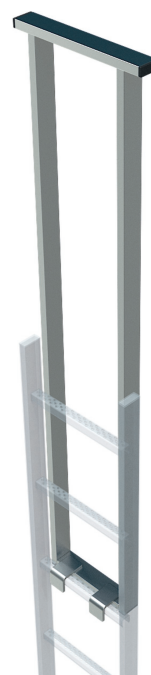

# Indstigningshjælp med dobbeltvange

## Produkt beskrivelse

- Til fastgørelse på stigen.
- Nedsænkkelig.
- Inkl. fastgørelsesmateriale.
- Længde ca. 1.500 mm.

til produktet

## Produktvarianter

Ordrenummer	Lysning	Materiale	Passende til	Vægt
47233	300 mm	Stål, galvaniseret	Stålstige	6.5 kg
47234	400 mm	Stål, galvaniseret	Stålstige	6.8 kg
47235	300 mm	Rustfrit stål	V4A-/GFK-stige	6.7 kg
47236	400 mm	Rustfrit stål	V4A-/GFK-stige	6.9 kg