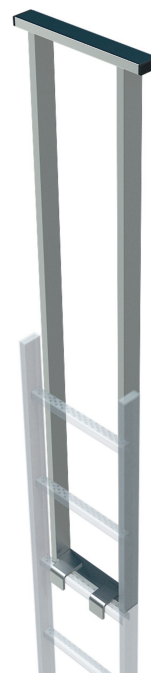

# Indstigningshjælp med dobbeltvange - 47234

## Produkt beskrivelse

- Til fastgørelse på stigen.
- Nedsænkkelig.
- Inkl. fastgørelsesmateriale.
- Længde ca. 1.500 mm.

## Produktegenskaber

Lysning: 400 mm  
Materiale: Stål, galvaniseret  
Passende til: Stålstige  
Vægt: 6.8 kg

til produktet