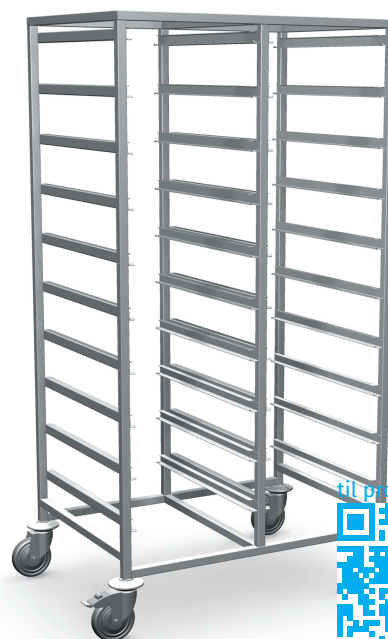

Reolvogn, 2 rækker

Produkt beskrivelse

- Åben konstruktion.
- Kan bestykes variabelt med ZARGES-moduler.
- 4 styrehjul, Ø 125 mm, 2 deraf udstyret med bremse.
- 10 indføringsskinner pr. række.
- Farve: Lysegrå RAL 7035.
- Som option udført i rustfrit stål.

Produktegenskaber

Dybde: 600 mm
Indføringsbredde: 400 mm
Materiale: Stål, pulvercoated.
Mål LxD: × 600 mm
Vægt: 45 kg

til produktet

Produktvarianter

Ordrenummer

46097