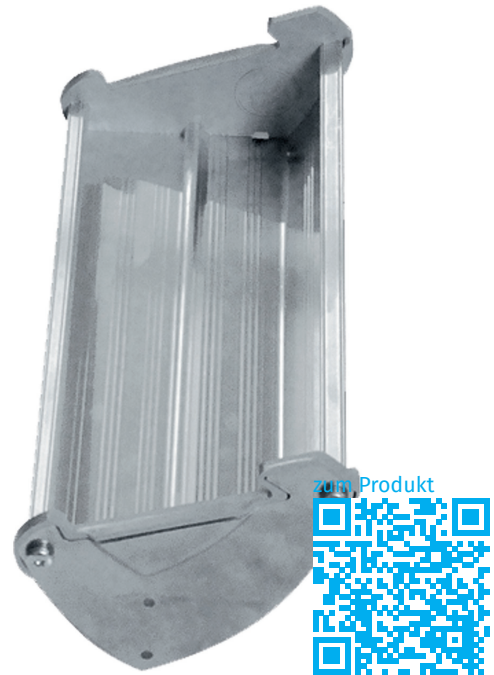

Ablageschale

Produktbeschreibung

- aus Aluminium für Stehleitern.

Produkteigenschaften

Gewicht: 0.5 kg
Material: Aluminium

Hinweise und Besonderheiten

Aufgrund von Konstruktionsänderungen ist nicht nur der Leitern-Typ, sondern immer das Holmaußenmaß zu beachten.

Produktvarianten

Bestell-Nr.	Länge
829798	275 mm
800580	322 mm
800581	326 mm
800582	334 mm
800583	336 mm