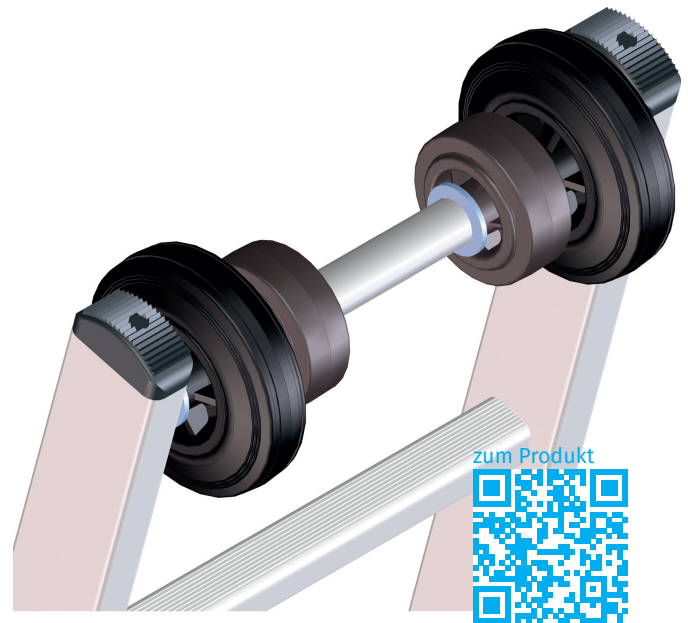

Mastfahrwerk

Produktbeschreibung

- Passend für Anlege-, Schiebe- und Seilzugleitern. Ausstattung der Leiter mit speziell an Masten angepassten Laufrollen für leichtes Anlegen und Aufstellen. Passend für Masten \varnothing 150 mm bis \varnothing 400 mm.

Hinweise und Besonderheiten

Um Ihren spezifischen Anforderungen gerecht zu werden, bieten wir Ihnen optionale Sonderausstattungen an, die wir fachgerecht in der Serienproduktion direkt an Ihre Leiter montieren. Bei Bestellung ist jeweils die Angabe der Artikelnummer der Leiter sowie die Artikelnummer der optionalen Sonderausstattung erforderlich.

Produktvarianten

Bestell-Nr.	Bezeichnung
8505	Mastfahrwerk für Leitern aus Aluminium
8506	Mastfahrwerk für Leitern aus Kunststoff