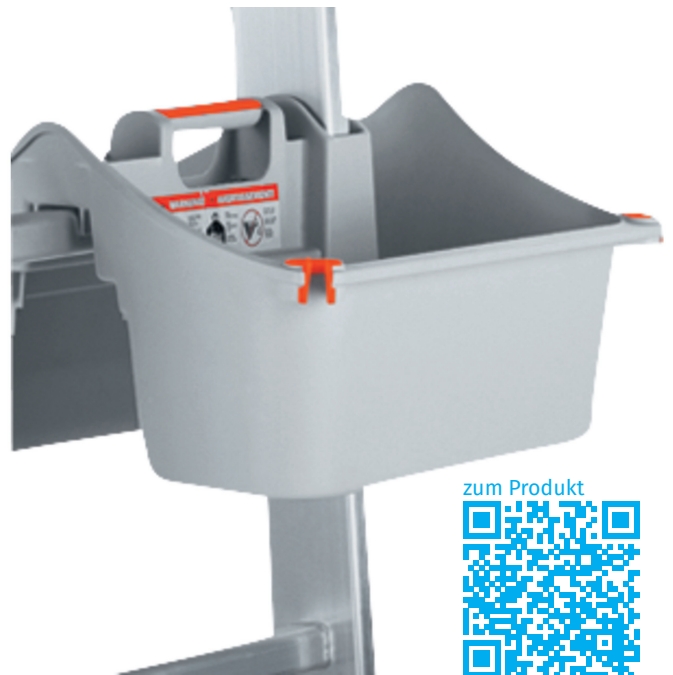

Werkzeug-Einhängebox

Produktbeschreibung

- Praktische Kunststoffbox zum Einhängen in alle Stufen- und Sprossenleitern.

Produkteigenschaften

Material: Kunststoff

zum Produkt

Produktvarianten

Bestell-Nr.