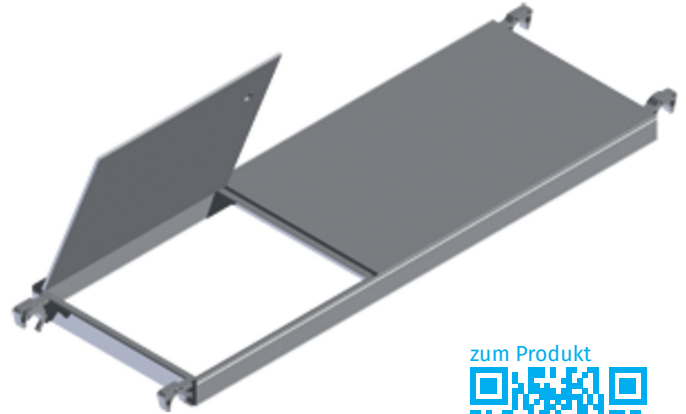

Plattform mit Klappe

Produktbeschreibung

- Mit Verschlussmechanismus für den festen Stand auf Zwischen- und Arbeitsplattform.

Produkteigenschaften

Breite: 0.6 m

zum Produkt

Hinweise und Besonderheiten

Plattformen aus rundum verschweißtem, verwindungsstifem Alurahmen mit koch- und wasserfester, 7-fach verleimter Sperrholzplatte; mit rutschhemmender Oberfläche und 2 gegenüberliegenden Windsogsicherungen.

Produktvarianten

Bestell-Nr.	Gewicht	für Gerüstlängen
42931	13 kg	1.8 m
42910	17.5 kg	2.5 m
42933		3 m