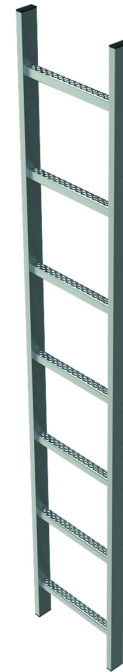

# Schachtleiter, Stahl, 400 mm lichte Breite

## Produktbeschreibung

- Lichte Leiterbreite: 400 mm.
- Leiterbreite außen: 440 mm.
- Sprossenabstand: 280 mm.
- Abmessung Holm: 50 × 20 mm.
- Abmessung Lochsprosse: 29 x 29 mm.
- Material: Stahl, feuerverzinkt.

## Produkteigenschaften

Material: Stahl, verzinkt

## Produktvarianten

Bestell-Nr.	Gewicht	Länge	Sprossenanzahl
47331	5.7 kg	1.12 m	4
47332	7.3 kg	1.4 m	5
47333	8.9 kg	1.68 m	6
47334	10.5 kg	1.96 m	7
47335	12.1 kg	2.24 m	8
47336	13.7 kg	2.52 m	9
47337	15.3 kg	2.8 m	10
47338	16.9 kg	3.08 m	11
47339	18.5 kg	3.36 m	12
47633	20.1 kg	3.64 m	13
47634	21.7 kg	3.92 m	14
47635	23.3 kg	4.2 m	15