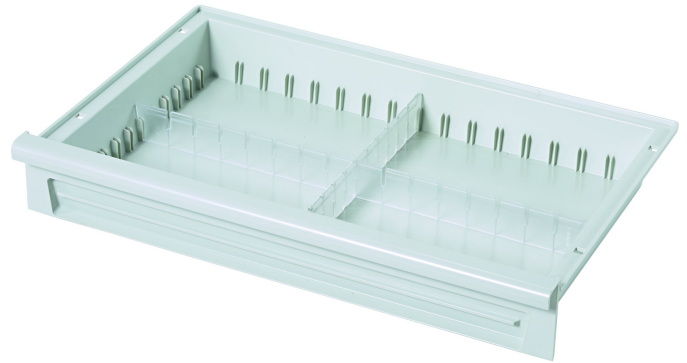

ABS-Modulschublade abschließbar

Produktbeschreibung

- ABS-Modulschublade abschließbar mit Zylinderschloß

Produktvarianten

Bestell-Nr.	Abmessungen	Breite	Länge
46466	600 mm × 400 mm × 150 mm	400 mm	600 mm
46468	400 mm × 600 mm × 150 mm	600 mm	400 mm