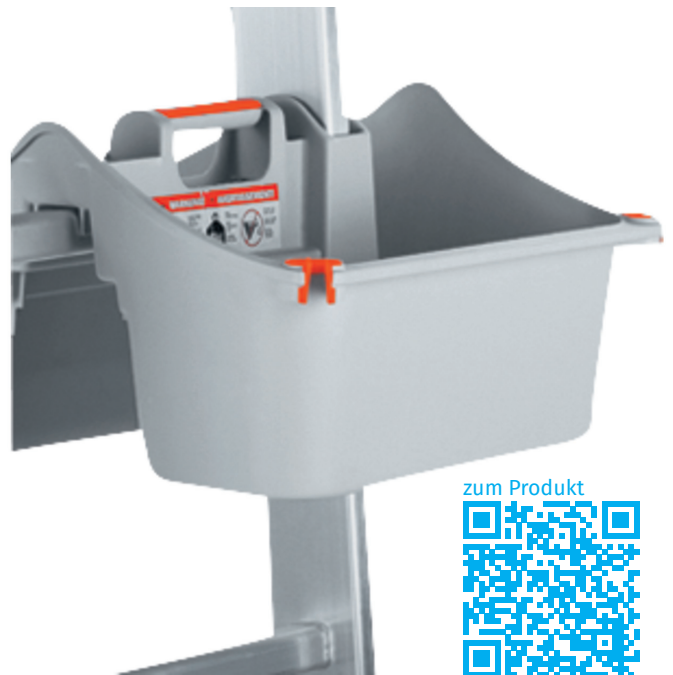

Werkzeug-Einhängebox

Produktbeschreibung

- Praktische Kunststoffbox zum Einhängen in alle Stufen- und Sprossenleitern.

Produkteigenschaften

Material: Kunststoff

zum Produkt

Produktvarianten

Bestell-Nr.