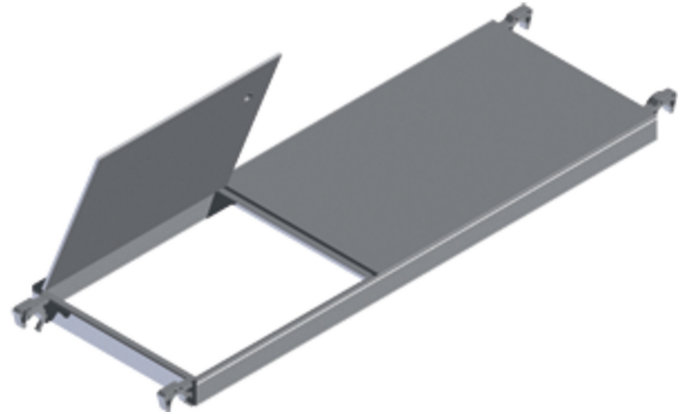

Plattform ohne Klappe

Produktbeschreibung

- Für den Einsatz beim Fahrgerüst 53760 (ohne Erweiterungsmöglichkeit).

Produkteigenschaften

Breite: 0.6 m
Gewicht: 12.7 kg
für Gerüstlängen: 1.8 m

Hinweise und Besonderheiten

Plattformen aus rundum verschweißtem, verwindungssteifem Alurahmen mit koch- und wasserfester, 7-fach verleimter Sperrholzplatte; mit rutschhemmender Oberfläche und 4 selbstarretierenden Klauen (grau) aus Aluminium-Druckguss.