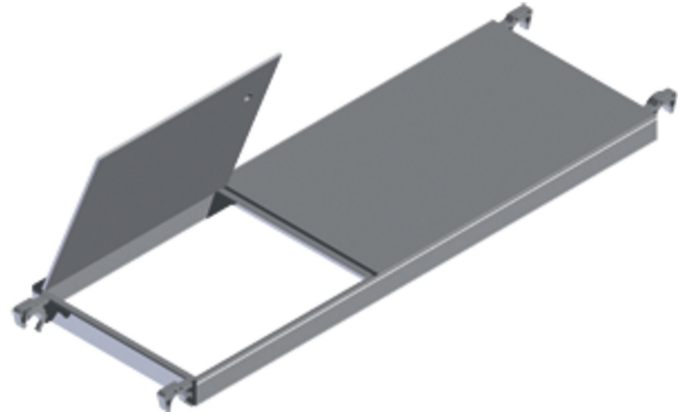

Plattform mit Klappe

Produktbeschreibung

- Mit Verschlussmechanismus für den festen Stand auf Zwischen- und Arbeitsplattform.

Produkteigenschaften

Breite: 0.6 m

Hinweise und Besonderheiten

Plattformen aus rundum verschweißtem, verwindungssteifem Alurahmen mit koch- und wasserfester, 7-fach verleimter Sperrholzplatte; mit rutschhemmender Oberfläche und 4 selbstarretierenden Klauen (grau) aus Aluminium-Druckguss.

Produktvarianten

Bestell-Nr.	Gewicht	für Gerüstlängen
42931	13 kg	1.8 m
42910	17.5 kg	2.5 m
42933	23.7 kg	3 m