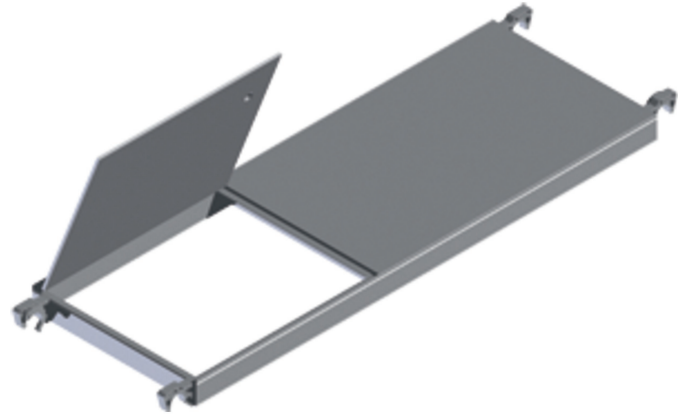

Plattform mit Klappe

Produktbeschreibung

- Mit Verschlussmechanismus für den festen Stand auf Zwischen- und Arbeitsplattform.

Produkteigenschaften

Breite: 0.6 m
Gewicht: 13 kg
für Gerüstlängen: 1.8 m

Hinweise und Besonderheiten

Plattformen aus rundum verschweißtem, verwindungssteifem Alurahmen mit koch- und wasserfester, 7-fach verleimter Sperrholzplatte; mit rutschhemmender Oberfläche und 4 selbstarretierenden Klauen (grau) aus Aluminium-Druckguss.