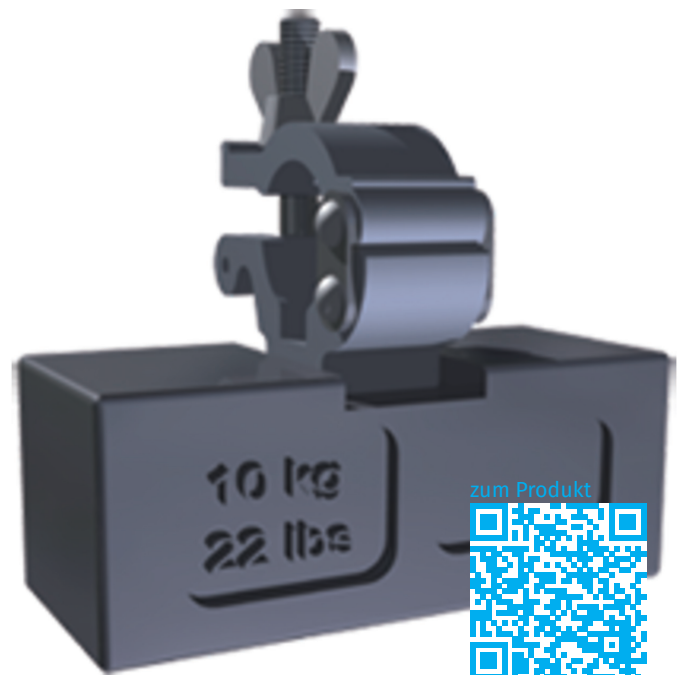

Ballastgewicht (Quader)

Produktbeschreibung

- Stahl, lackiert. Mit Schellen zur Befestigung an den Dreiecksauslegern.
- Farbe: Gelb.

Produkteigenschaften

Gewicht: 10 kg

Hinweise und Besonderheiten

Zur richtigen Ballastierung bitte immer die Aufbau- und Verwendungsanleitung beachten. Ballastierung ist abhängig vom Aufbauort (Außen- od. Innenbereich).

Produktvarianten

Bestell-Nr.	Bezeichnung
42912	Ballastgewicht
41331	Ballastgewicht (Quader)
42792	Ballastgewicht