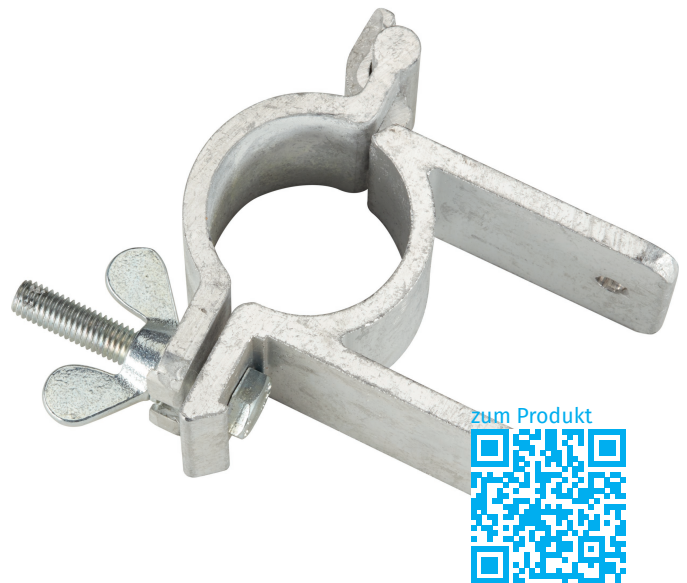

Gerüstkupplung

Produktbeschreibung

- Für Dreiecksausleger zur Befestigung an einem Rohr mit \varnothing 50 mm.

Produkteigenschaften

Gewicht: 0.9 kg
Material: Aluminium

Produktvarianten

Bestell-Nr.

800348