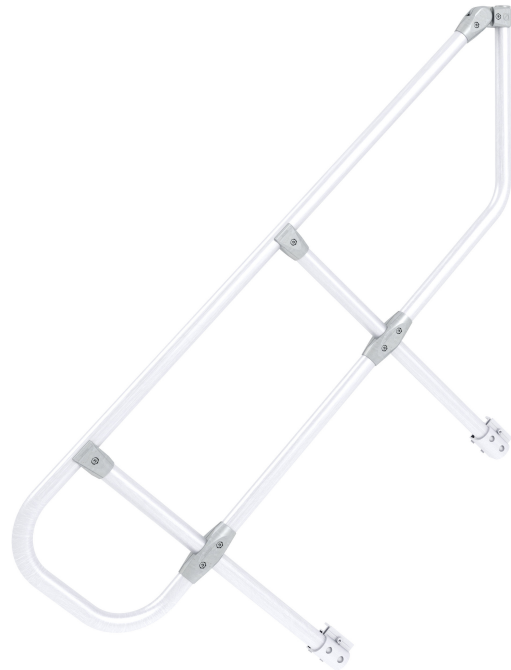

# einseitiger Handlauf

Seitliche Absturzsicherung für einen sicheren Aufstieg.

## Produktvarianten

Bestell-Nr.

42355306
42355308
42355310
42355312
42355314
42355316
42355318
42355974
42355975
42355976
42355977
42355978
42355979
42355980
42355981
42355301
42355302
42355303
42355304