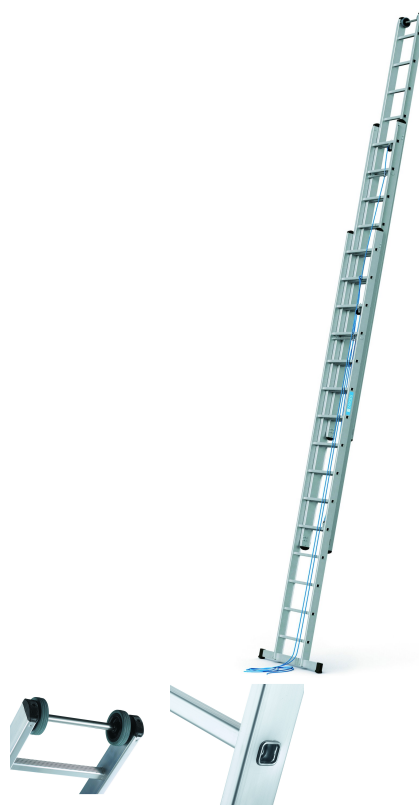

## Skyline 3E

Escalera para alturas grandes de dimensiones optimizadas, ajustable cada 280 mm. hasta altura de trabajo 16,35 m.

### Descripción del producto

- El tramo central y el tramo superior se extienden por separado, cada uno con su cuerda con polea.
- Altura graduable cada 280 mm (distancia entre peldaños).
- Ruedas de deslizamiento en el cabezal con rodadura de goma.
- Anclaje automático.
- Las escaleras con ref. 40448 y 40449 están equipadas con 2 estabilizadores laterales para una mayor seguridad. ¡No utilizar sin estabilizadores desplegados!
- Guía de PVC optimizada.
- Tacos (piés) de plástico intercambiables de máxima adherencia al suelo.
- Peldaños y largueros en aluminio extrusionado.

### Características del producto

Ancho del estabilizador: 1.2 m  
 Ancho exterior: 490 mm  
 Carga: max. 150 kg  
 Distancia de los peldaños en vertical: 270 mm  
 Huella: 30 mm  
 Material: Aluminio  
 Número de piezas de escalera: 3  
 Recubrimiento: natural  
 Ruedas giratorias: Goma  
 Tipo de peldaño: estriado  
 Tipo de producto: Escalera extensible mecánica con peldaños embutidos de 3 tramos  
 Unión larguero peldaño/escalón: embutido

### Consejos y características especiales

Disponible hasta altura de trabajo 16,35 m.