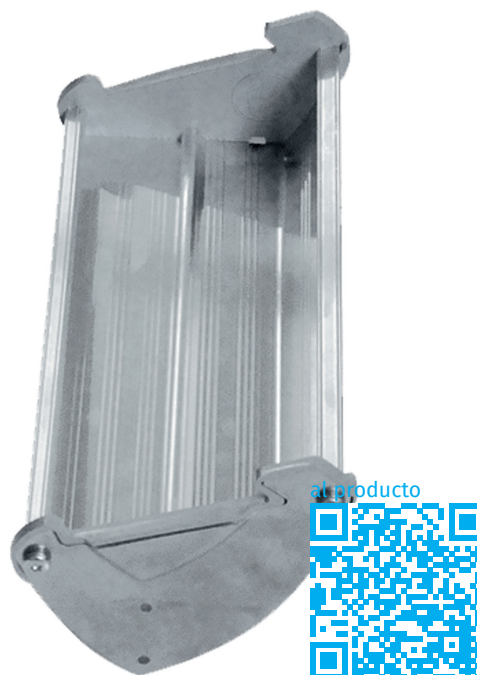

# Bandeja para materiales

## Descripción del producto

- Para ref. 41632 - 41635 y 40477 - 40479.

## Características del producto

Material: Aluminio  
 Peso: 0.7 kg

## Variantes de producto

Número de orden	Longitud
829820	389 mm
800553	404 mm