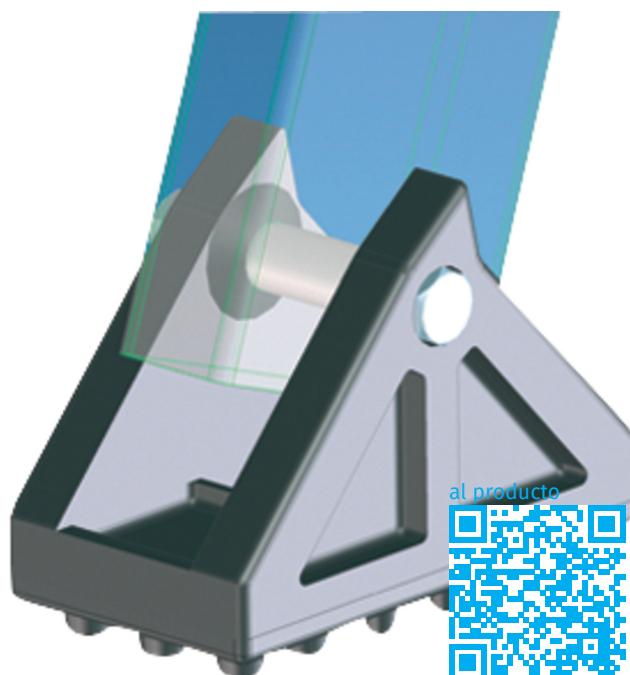

Taco basculante con goma de 100 x 55 mm

Descripción del producto

- Para largueros a partir de 42 x 25 mm.
- Superficie de apoyo de 100 x 55 mm.
- 1 ref. = 1 ud., tornillería no incluida.
- Para montar el gancho deben efectuarse taladros.

Características del producto

Material: PVC

Variantes de producto

Número de orden

40997