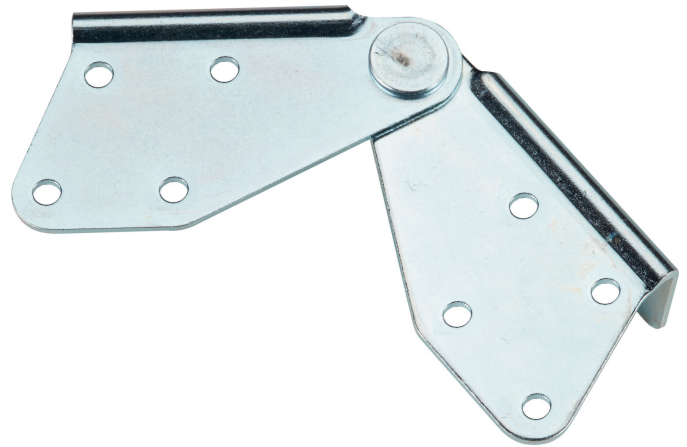

Charnière

Description du produit

- pour échelle double à marches, marche vissée, des deux côtés.

Caractéristiques du produit

Matériau: en acier galvanisé

Variantes de produits

Numéro de commande

820935