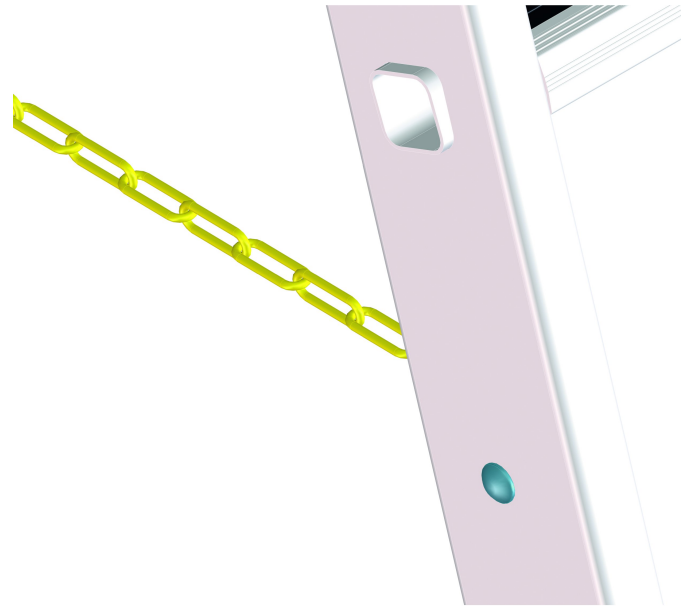

Chaîne pour sécurité d'écartement

Description du produit

- Convient pour les échelles doubles avec système anti-écartement par sangles. Remplacement des sangles en Perlon par des chaînes métalliques plus solides.

Caractéristiques du produit

Désignation: Sécurité par chaîne

Conseils et particularités

Pour pouvoir répondre à toutes vos exigences spécifiques, nous vous proposons des équipements spéciaux que nous montons en usine, directement sur votre échelle lors de la production en série. Il est important d'indiquer le numéro d'article de l'échelle et de l'équipement spécial. Lors de la commande, il est nécessaire d'indiquer la référence de l'échelle ainsi que de l'équipement spécial optionnel.

Variantes de produits

Numéro de commande

9897