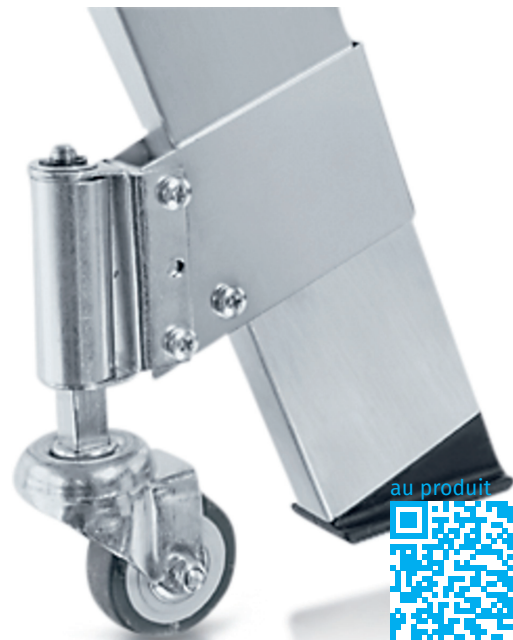

Roulettes freinées pour escabeau de sécurité, repliable

Description du produit

Caractéristiques du produit

Désignation: Jeu de roulettes

Variantes de produits

Numéro de commande

41929