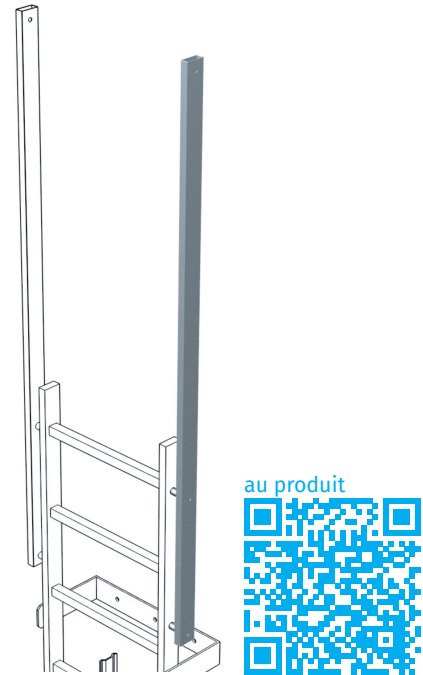

# Montant de sortie, unilatéral, droit

## Description du produit

- Dimension du montant: 60 x 25 mm.
- Longueur totale : 1 770 mm.
- Longueur utile : 1 380 mm.
- Prix par montant.

## Caractéristiques du produit

Poids: 4.7 kg