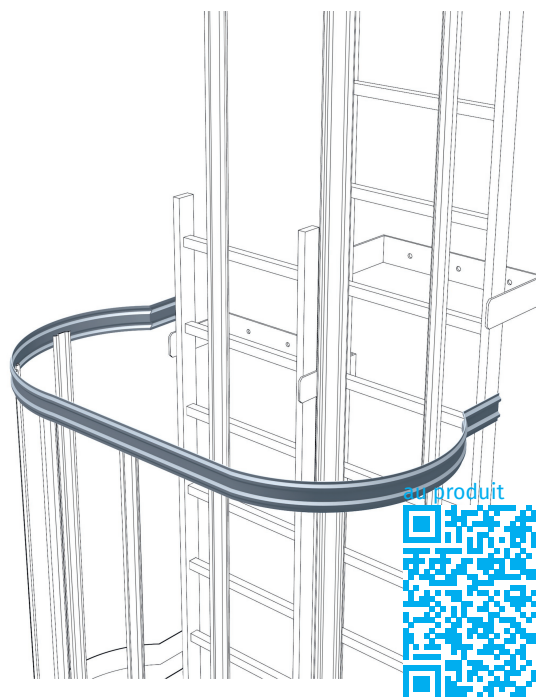

Arceau de protection dorsale pour version excentrée

Description du produit

- Largeur totale : 1.340 mm. Hauteur d'étrier : 80 mm.

Variantes de produits

Numéro de commande	Matériau	Poids
41247	Aluminium anodisé	1.8 kg
42247	Alu brut	1.2 kg
43247	en acier galvanisé	2.4 kg
44247	acier affiné	2.4 kg