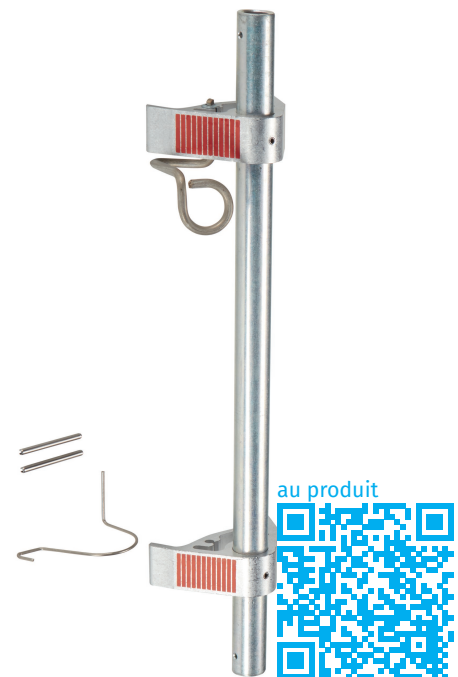

# Crochet à autoverrouillage

### Description du produit

- pour échelles à corde
- 2 plans diamètre intérieur 370 mm.

### Caractéristiques du produit

Modèle: pour échelles en aluminium  
 Poids: 0.6 kg

Image	Numéro de commande	prénom	Type
			
	44856	Echelle à corde, 2 plans	Pièce détachée
	44858	Echelle à corde, 2 plans	Pièce détachée