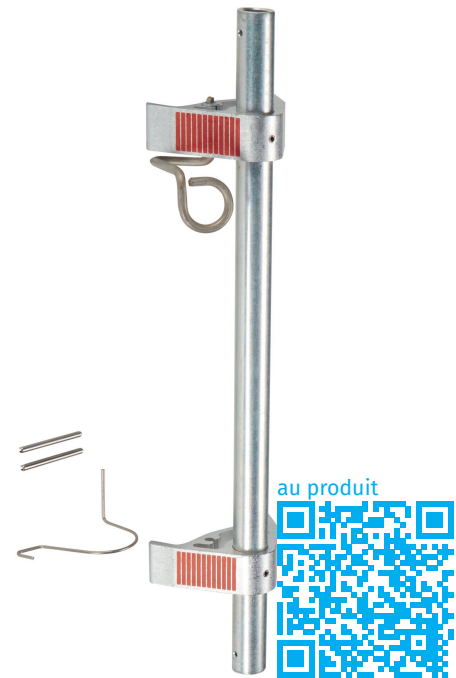

# Crochet à autoverrouillage - 808778

## Description du produit

- pour échelles à corde
- 2 plans diamètre intérieur 370 mm.

## Caractéristiques du produit

Modèle: pour échelles en plastique  
Poids: 0.7 kg

## Accessoires et pièces détachées

Image	Numéro de commande	prénom	Type
	41274	Skyline EFA 2E	Pièce détachée
	41276	Skyline EFA 2E	Pièce détachée
	41161	Echelle à corde, 2 plans	Pièce détachée
	41162	Echelle à corde, 2 plans	Pièce détachée