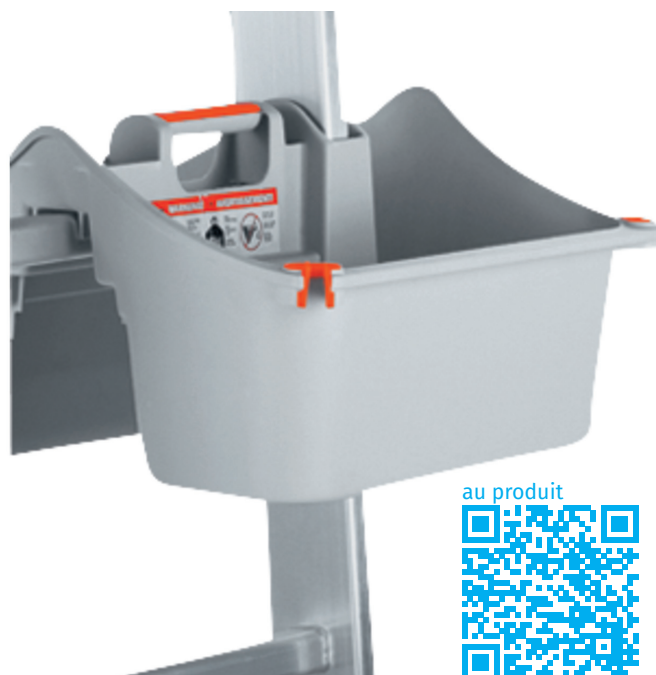

Boîtier porte-outils

Description du produit

- Pratique boîtier en plastique à accrocher sur toutes les échelles à marches et à échelons.

Caractéristiques du produit

Matériau: Plastique

au produit

Variantes de produits