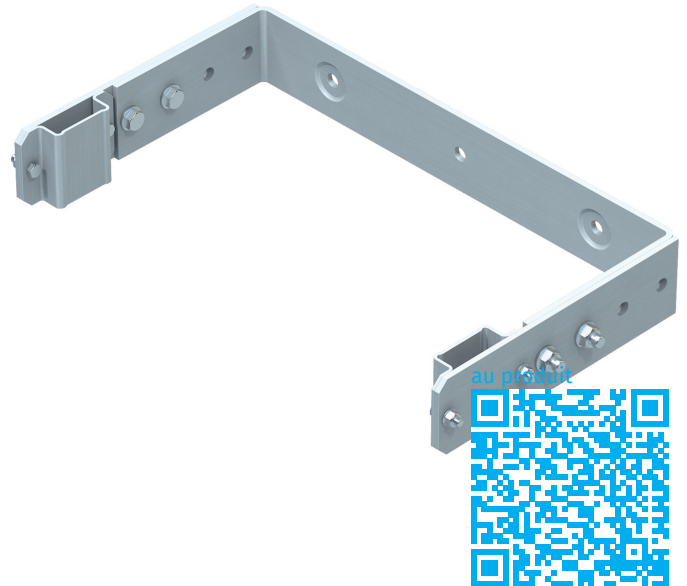

Support mural, étrier en U, réglable

Description du produit

- Réglable pour un écartement par rapport au mur de 250 à 350 mm.
- Ecartement des trous : 332 mm.
- Dimensions extérieures d'étrier : 532 mm.

Caractéristiques du produit

Poids: 6.6 kg

Variantes de produits

Numéro de commande	Matériau
43259	en acier galvanisé
44259	acier affiné