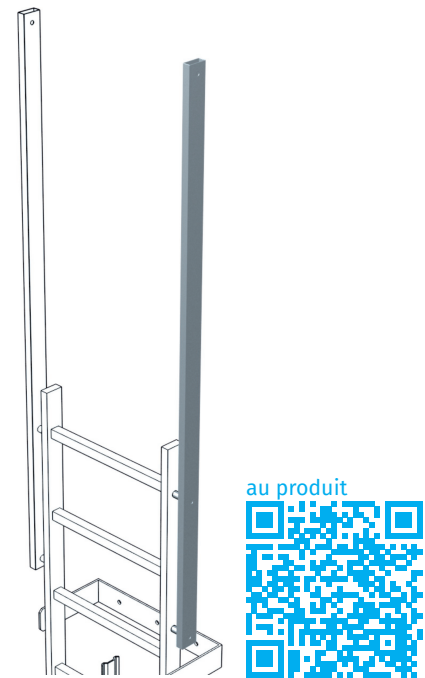

# Montant de sortie, unilatéral, droit

## Description du produit

- Dimension du montant: 60 x 25 mm.
- Longueur totale : 1 770 mm.
- Longueur utile : 1 380 mm.
- Prix par montant.

## Caractéristiques du produit

Poids: 4.7 kg