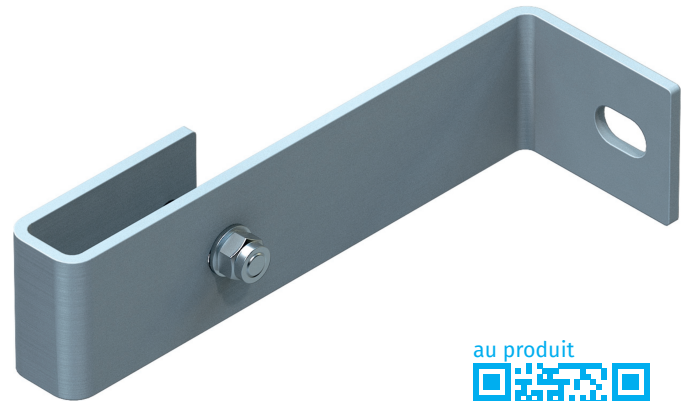

Support mural, rigide

Description du produit

- Ecartement par rapport au mur 150 mm.
- 1 jeu = 2 unités.

Caractéristiques du produit

Poids: 0.8 kg

au produit

Conseils et particularités

Pour les échelles de 4 à 9 échelons, prévoir 2 jeux de supports muraux ; pour les échelles de 10 à 15 échelons, il faut 3 jeux de supports muraux ; enfin, pour les échelles de 16 à 24 échelons, prévoir 5 jeux de supports muraux.

1 jeu = 2 exemplaires (à droite/à gauche)

Le matériel de fixation (chevilles etc.) n'est pas fourni.

Variantes de produits

Numéro de commande	Compatible avec	Matériau
47301	Échelle en acier	en acier galvanisé
47304	Échelle V4A	acier affiné
47307	Échelle en plastique renforcé de fibre de verre	acier affiné