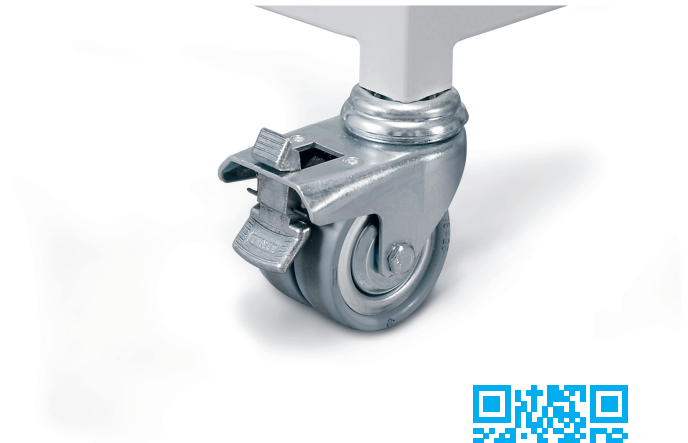

## Description du produit

- Jeu de roulettes composé de 4 roulettes de guidage, dont 2 avec frein.
- Convient pour les rayonnages en alu.

## Caractéristiques du produit

Poids: 0.3 kg