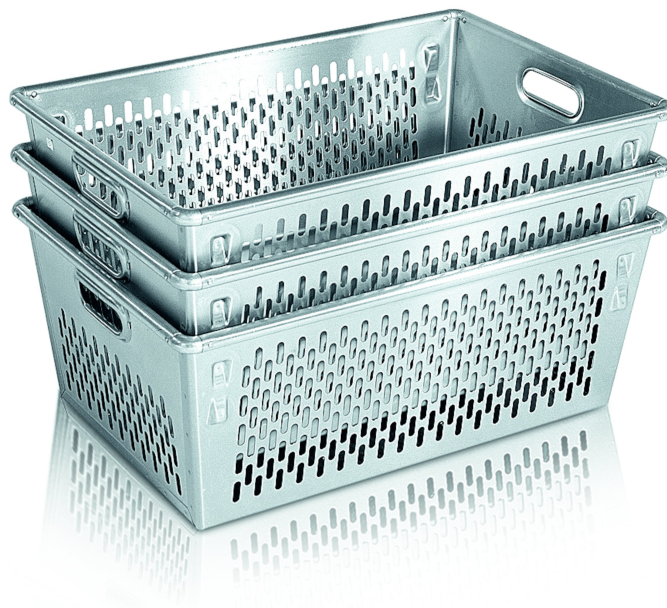

## K 251 szállítókosarak

Robusztus, üzemen belüli szállítási megoldás, üres állapotban egymásba rakhatók helytakarékosan.

### Termékleírás

- Kónuszos kivitel.
- Egymásba rakhatók.
- Ergonomikus fogantyúnyílás a homlokoldalakon.
- Műanyag csúszólécek.

### A termék jellemzői

Belső méret h x sz x ma: 630 mm × 375 mm × 280 mm  
Külső méret h x sz x ma: 640 mm × 380 mm × 280 mm  
Súly: 3 kg  
Terjedelem: 89 l