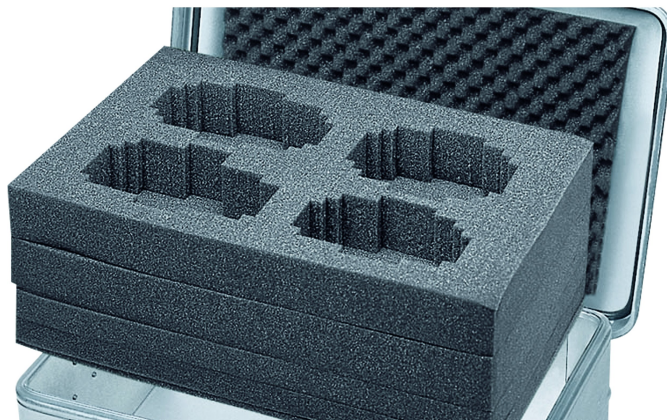

Kocka habelem-készlet

Termékleírás

- Előre stancolt, puha habbetét nyitott cellás PU habból.
- Ez gyors és egyszerű megoldás egyes darabokhoz vagy kis sorozatokhoz.
- Alakillesztés lehetséges szerszám nélkül.
- A készlet lemezeinek vastagsága: 2 darab 30 mm, ill. 60 mm, profil-habelem fedélbetéthez 30 mm, fenék habelem 10 mm.
- Öntapadós profil-habelemmel felszerelt fedél.

Termékváltozatok

Rendelészám	Belső méret h x sz x ma	Megfelelő
43845	480 mm × 350 mm × 250 mm	
43846	550 mm × 400 mm × 300 mm	
43847	670 mm × 460 mm × 400 mm	
40735	550 mm × 350 mm × 220 mm	40568, 40701, 40861
40736	750 mm × 550 mm × 220 mm	40849
40737	1.150 mm × 250 mm × 220 mm	40710
43848	516 mm × 350 mm × 159 mm	41810
43850	750 mm × 350 mm × 380 mm	41812
43851	750 mm × 450 mm × 310 mm	41813
43852	750 mm × 635 mm × 410 mm	41814
43853	910 mm × 350 mm × 380 mm	41815
43854	550 mm × 350 mm × 380 mm	41811, 40678, 40564, 40702, 40703, 40877,
43855	750 mm × 350 mm × 310 mm	40704, 40862
43856	750 mm × 550 mm × 380 mm	40705